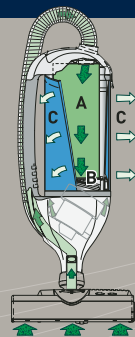

Filtration – Die Luft ist rein

Geprüfte Filterqualität