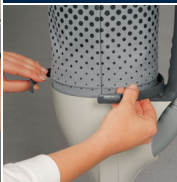

Abluftfilter – Design und Funktion in einem