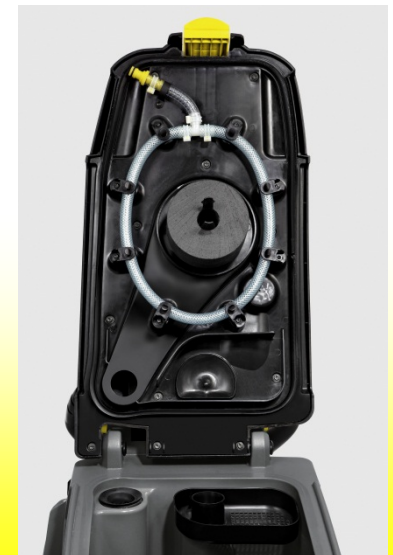

- velmi tichý při práci
- systém čištění nádrže
- velmi úzký a obratný
- systém „Kärcher Intelligent Key“

**hlučnost 68 dB(A)**

**pracovní šířka R 45/55  
D 43/51**

**system nádrží 40 l**

**B 40****TECHNICKÉ ÚDAJE**

Max. teoretický plošný výkon	m <sup>2</sup> /h	1800-2200
Pracovní šířka	R/D	45/55 ; 43/51
Šířka sací lišty	mm	850
Pohon kartáčů	W	600
Sací výkon	W	500
Počet otáček kartáčů	1/min	1400 / 180
Přítlačná síla	gr/cm <sup>2</sup>	200
Hlučnost	dB(A)	68
Nádrž na čistou / špinavou vodu	l	40/40
Baterie	V, Ah	12; 75/105
Délka x šířka x výška	mm	1249 x 620 x 1145 (R55)
		1369 x 575 x 1145 (D51)
Hmotnost	kg	108

**Sací lišta**

47774060 Sací lišta rovná 850 mm (modré sací stěrky)
47774160 Sací lišta zahnutá 850 mm (modré sací stěrky)
47774010 Sací lišta rovná 850 mm (průhledné stěrky odolné proti oleji)
47774110 Sací lišta zahnutá 850 mm (průhledné stěrky odolné proti oleji)