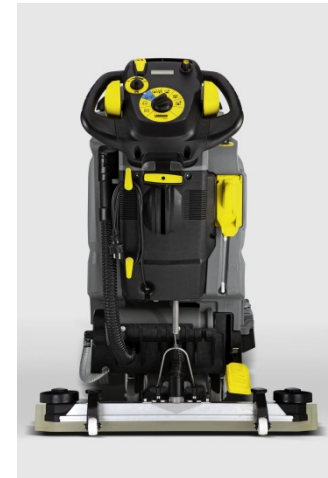

- velmi tichý při práci
- systém čištění nádrže
- velmi úzký a obratný
- systém „Kärcher Intelligent Key“

**hlučnost 68 dB(A)**

**pracovní šířka R 45/55  
D 43/51**

**system nádrží 40 l**

**B 40****TECHNICKÉ ÚDAJE**

Max. teoretický plošný výkon	m <sup>2</sup> /h	1800-2200
Pracovní šířka	R/D	45/55 ; 43/51
Šířka sací lišty	mm	850
Pohon kartáčů	W	600
Sací výkon	W	500
Počet otáček kartáčů	1/min	1400 / 180
Přítlačná síla	gr/cm <sup>2</sup>	200
Hlučnost	dB(A)	68
Nádrž na čistou / špinavou vodu	l	40/40
Baterie	V, Ah	12; 75/105
Délka x šířka x výška	mm	1249 x 620 x 1145 (R55)
		1369 x 575 x 1145 (D51)
Hmotnost	kg	108